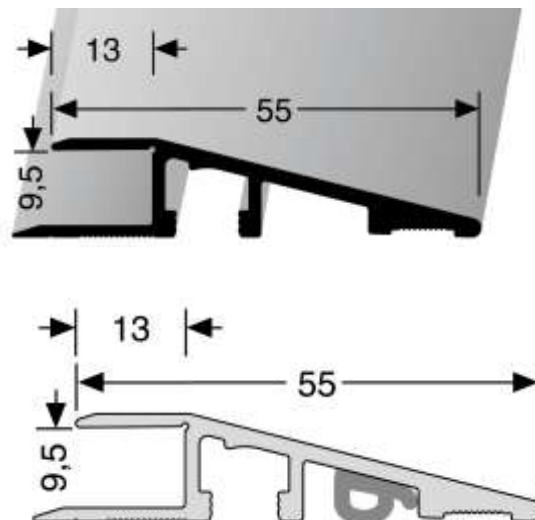

Kaideprofiilit liiketiloihin, ei ruuveja

Kuvaus:

- Korkeat ja matalat kaideprofiilit esileikatuilla 90° kulmilla
- Kehitetty erityisesti liiketiloihin ja kovan kulutuksen kohteisiin
- Kestää raskaiden vaunujen kuormia
- Täydellinen saarekkeisiin ja toisen lattian päällä kelluviin rakenteisiin
- Täydellinen alueilla, joilla alustan ruuvit eivät ole sallittuja
- EPDM-lista ja muoviliittimet sisältyvät

	
<p>Korkea kaideprofiili PGRPC85SILVME315 PGRPC85CORNSILVME</p>	<p>Matala kaideprofiili PGRPC55SILVME315A PGRPC55CORNSILVMEA</p>

Matala kaideprofiili :

Kaideprofiilit liiketiloihin, ei ruuveja

Ominaisuudet:

Ominaisuudet	Arvo
Materiaali	Anodisoitu alumiini
Pinta	Naarmutusta kestävä
Värit	Hopea. UV-suojattu
Liitos	Muoviliittimet
Vesisuojaus	EPDM-lista (esikiinnitetty)

Väestötiedot:

Product	Length mm	Width mm	Height mm	Height mm	Quantity/pack pcs
Matala kaideprofiili, PGRPC55	3150	55	12,55	1,5*	10
Kulma matalaan kaideprofiiliin PGRPC55CORN	200x200	55	12,55	1,5*	4
Korkea kaideprofiili PGRPC85	3150	84	24	1,5*	5
Kulma korkeaan kaideprofiiliin PGRPC85CORN	200x200	84	24	1,5*	4

*lattiapinnan päällä

Asennusohje:

Matala kaideprofiili:

Soveltuu 8–9 mm:n lattioille.

Jos asennus tehdään julkisen Extremen kanssa, poista 30 mm Professional Performance SoundBloc™:stä leikkurilla. Lisää rakennusliimaa alempaan jalkaan ja koputtele profiili pysäyttimeen. Kiinnitä kulmat käyttäen pakkauksen mukana tulevia muoviliittimiä.